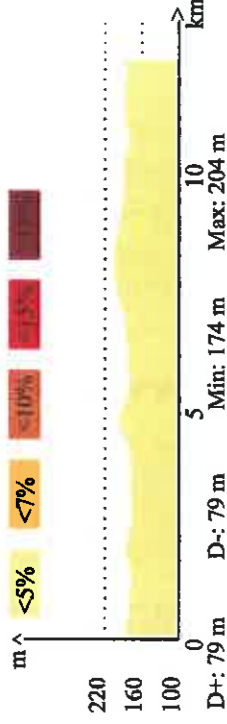

©2017 www.openrunner.com Parcours n°7819783 - LONGUE BASKET'NIGHT - Course à pied, 12.5 (km) : Replonges -> Replonges

BASKET'NIGHT 12.500 KM

Données signalées une étreus catégorie géographique